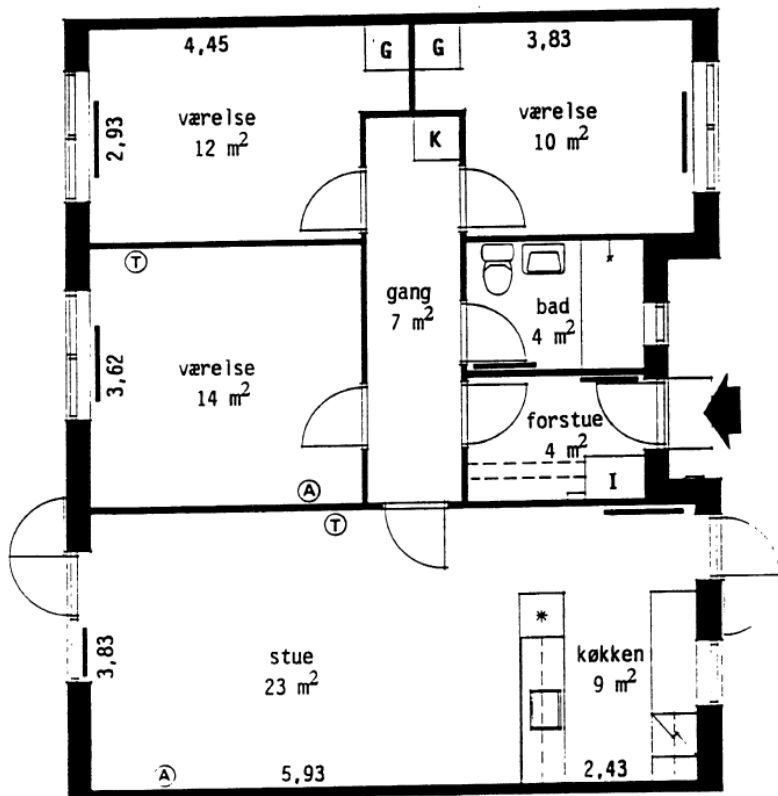

Type 4.1

4 værelser
96 m² i et plan

Snebærhaven nr. 41 og 45

Tværsnit (ikke i mål)

Boligtypens placering i boliggruppen

- A = Antennestik
- T = Telefonstik
- = Radiator
- G = Garderobeskab
- K = Kosteskab
- * = Køleskab
- I = Installationsskab

Type 4.2

4 værelser
96 m² i et plan

Snebærhaven nr. 33 og 37

Tværsnit (ikke i mål)

Boligtypens placering i boliggruppen

- A = Antennestik
- T = Telefonstik
- = Radiator
- G = Garderobeskab
- K = Kosteskab
- * = Køleskab
- I = Installationsskab