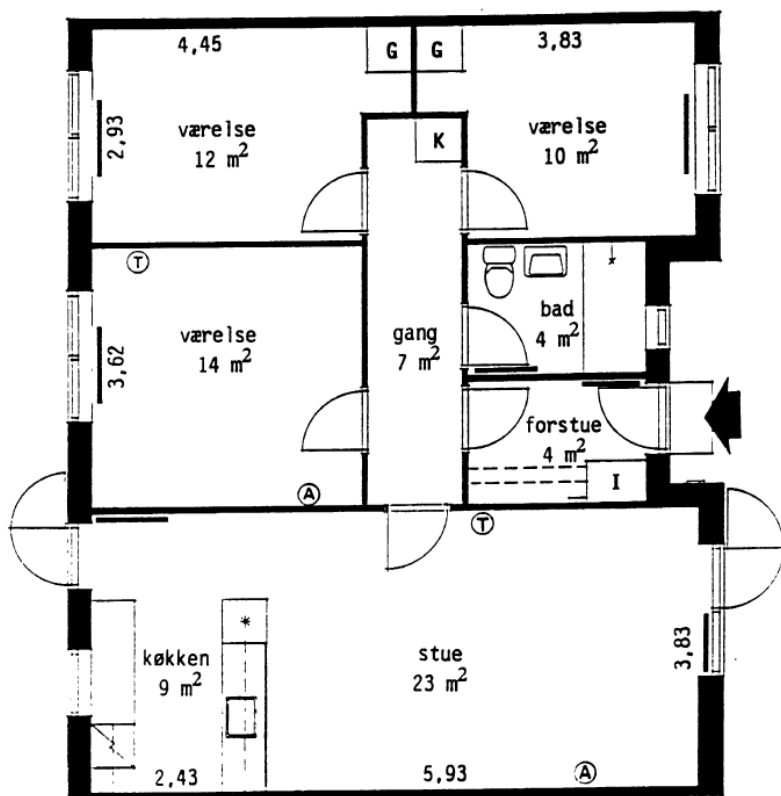

Type 4.1

4 værelser
96 m² i et plan

Snebærhaven nr. 41 og 45

Tværsnit (ikke i mål)

Boligtypens placering i boliggruppen

- A = Antennestik
- T = Telefonstik
- = Radiator
- G = Garderobeskab
- K = Kosteskab
- * = Køleskab
- I = Installationsskab

Type 4.2

4 værelser
96 m² i et plan

Snebærhaven nr. 33 og 37

Tværsnit (ikke i mål)

Boligtypens placering i boliggruppen

- A = Antennestik
- T = Telefonstik
- = Radiator
- G = Garderobeskab
- K = Kosteskab
- * = Køleskab
- I = Installationsskab