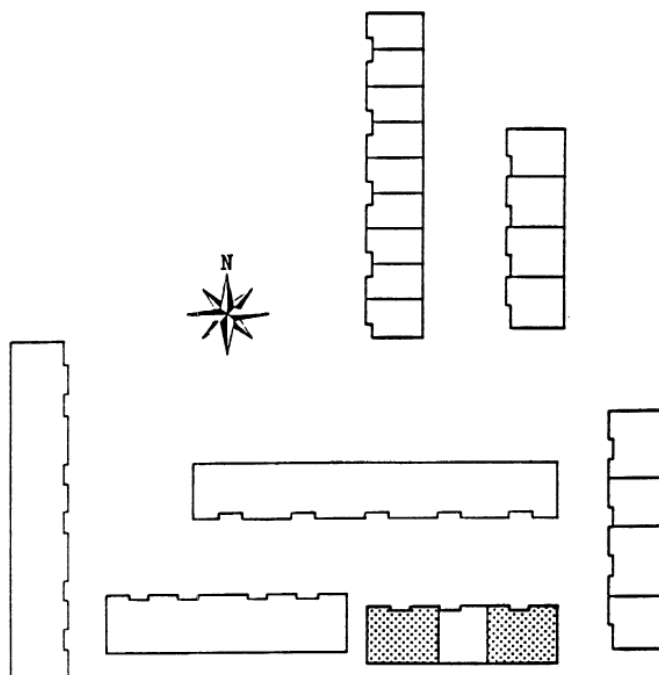

Type 4.1

4 værelser
96 m² i et plan

Snebærhaven nr. 41 og 45

Tværsnit (ikke i mål)

Boligtypens placering i boliggruppen

- A = Antennestik
- T = Telefonstik
- = Radiator
- G = Garderobeskab
- K = Kosteskab
- * = Køleskab
- I = Installationsskab

Type 4.2

4 værelser
96 m² i et plan

Snebærhaven nr. 33 og 37

Tværsnit (ikke i mål)

Boligtypens placering i boliggruppen

- A = Antennestik
- T = Telefonstik
- = Radiator
- G = Garderobeskab
- K = Kosteskab
- * = Køleskab
- I = Installationsskab