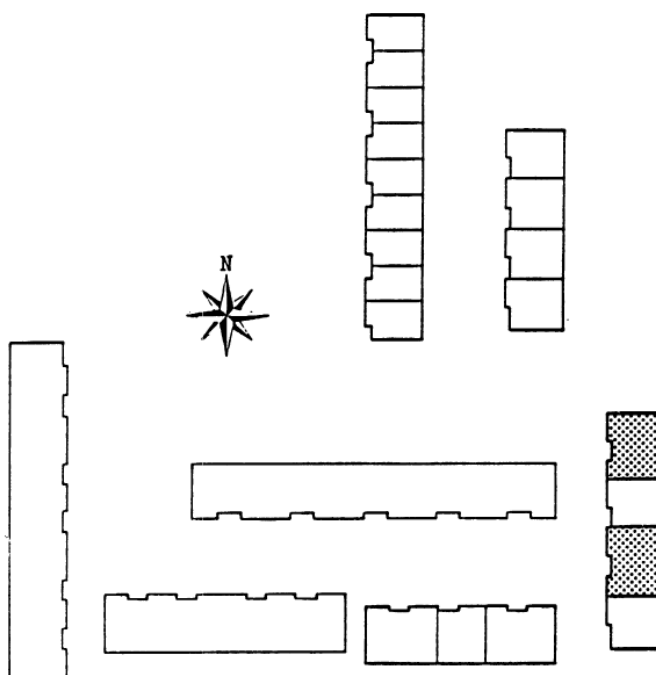

Type 4.1

4 værelser
96 m² i et plan

Snebærhaven nr. 41 og 45

Tværsnit (ikke i mål)

Boligtypens placering i boliggruppen

- A = Antennestik
- T = Telefonstik
- = Radiator
- G = Garderobeskab
- K = Kosteskab
- * = Køleskab
- I = Installationsskab

Type 4.2

4 værelser
96 m² i et plan

Snebærhaven nr. 33 og 37

Tværsnit (ikke i mål)

Boligtypens placering i boliggruppen

- A = Antennestik
- T = Telefonstik
- = Radiator
- G = Garderobeskab
- K = Kosteskab
- * = Køleskab
- I = Installationsskab