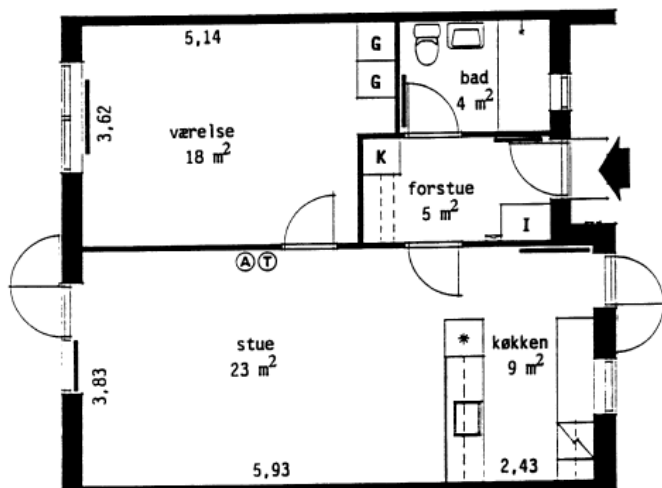

**Type 2.1**

2 værelser  
69 m<sup>2</sup> i et plan

Snebærhaven nr. 43

Tværsnit (ikke i mål)

Boligtypens placering i boliggruppen

- A - Antennestik
- T - Telefonstik
- - Radiator
- G - Garderobeskab
- K - Kopeskab
- \* - Køleskab
- I - Installationsskab

Der kan forekomme mindre ændringer i mål og indretning

010391/5602