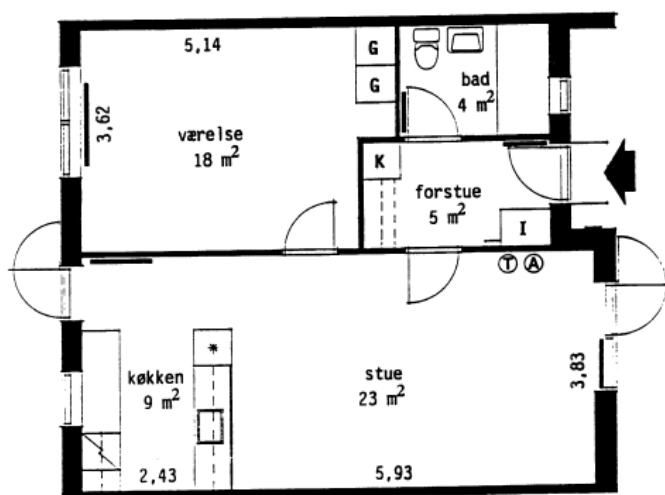

Der kan forekomme mindre ændringer i mål og indretning

010391/5602

### Type 2.2

2 værelser  
69 m<sup>2</sup> i et plan

Snebærhaven nr. 35, 39, 157, 159,  
161 og 163.

Tværsnit (ikke i mål)

Boligtypens placering i boliggruppen

- A = Antennestik
- T = Telefonstik
- = Radiator
- G = Garderobeskab
- K = Køsteskab
- \* = Køleskab
- I = Installationsskab