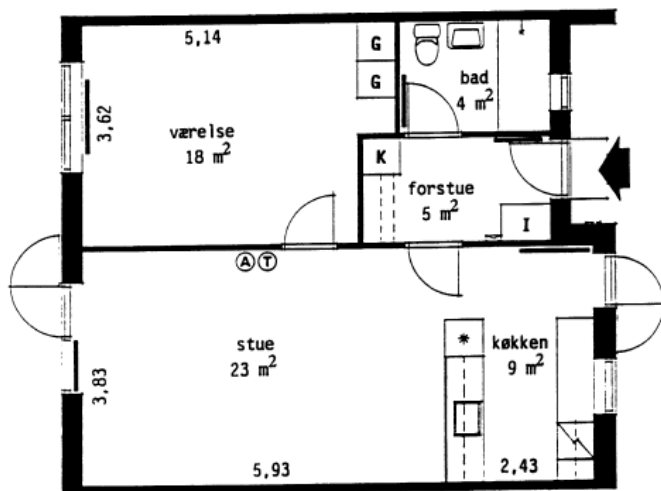

**Type 2.1**

2 værelser  
69 m<sup>2</sup> i et plan

Snebærhaven nr. 43

Tværsnit (ikke i mål)

Boligtypens placering i boliggruppen

- A - Antennestik
- T - Telefonstik
- - Radiator
- G - Garderobeskab
- K - Kopeskab
- \* - Køleskab
- I - Installationsskab

Der kan forekomme mindre ændringer i mål og indretning

010391/5602

### Type 2.2

2 værelser  
69 m<sup>2</sup> i et plan

Snebærhaven nr. 35, 39, 157, 159,  
161 og 163.

Tværsnit (ikke i mål)

Boligtypens placering i boliggruppen

- A = Antennestik
- T = Telefonstik
- = Radiator
- G = Garderobeskab
- K = Køsteskab
- \* = Køleskab
- I = Installationsskab