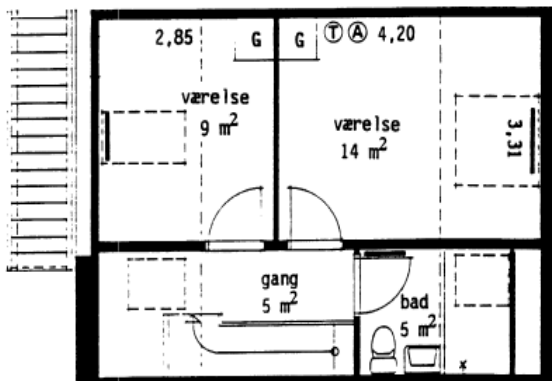

**Type 3.2**

3 værelser  
85 m<sup>2</sup> i 1½ plan

Snebærhaven nr. 97, 101, 105,  
109 og 113

Tværsnit (ikke i mål)

Boligtypens placering i boliggruppen

- A = Antennestik
- T = Telefonstik
- = Radiator
- G = Garderobeskab
- K = Køleskab
- \* = Køleskab
- I = Installationsskab

stuen

1. sal

Der kan forekomme mindre ændringer i mål og indretning

010391/5602