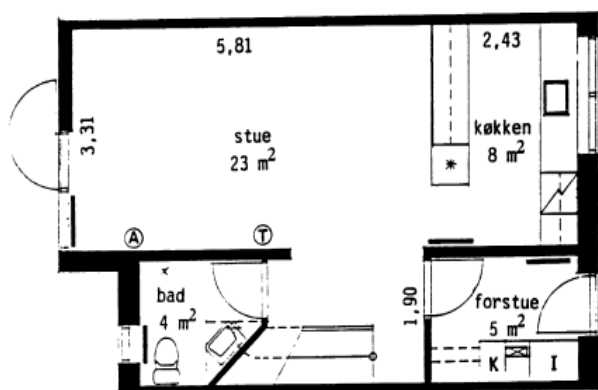

**Type 3.2**

3 værelser  
85 m<sup>2</sup> i 1½ plan

Snebærhaven nr. 97, 101, 105,  
109 og 113

Tværsnit (ikke i mål)

Boligtypens placering i boliggruppen

- A = Antennestik
- T = Telefonstik
- = Radiator
- G = Garderobeskab
- K = Køleskab
- \* = Køleskab
- I = Installationsskab

stuen

1. sal

Der kan forekomme mindre ændringer i mål og indretning

010391/5602