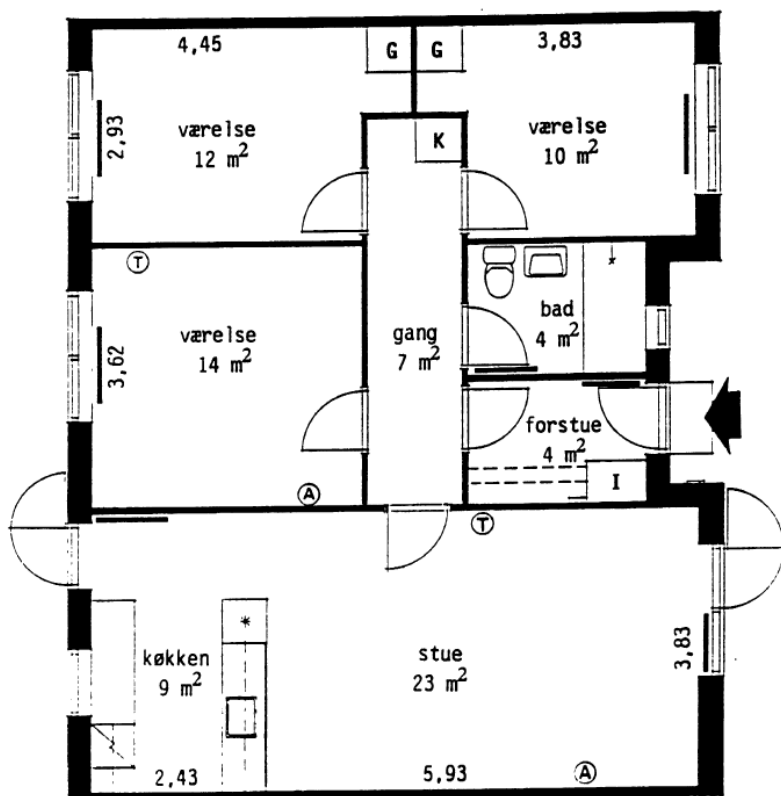

Type 4.2

4 værelser
96 m² i et plan

Snebærhaven nr. 33 og 37

Tværsnit (ikke i mål)

Boligtypens placering i boliggruppen

- A = Antennestik
- T = Telefonstik
- = Radiator
- G = Garderobeskab
- K = Kopeskab
- * = Køleskab
- I = Installationsskab